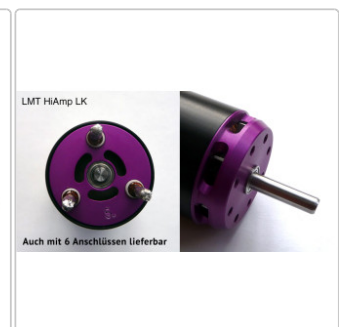

## LMT Motorserie 2260

Art-Nr.: LMT2260

**419,00EUR** / Stück

inkl. 19% USt. inkl. Versand

📦 Produkt wird bei LMT bestellt. Lieferung vorauss. in 14-21 Tagen

Durch gute Erfahrungen mit den 15 und 19 Serien entschloss sich LMT, auf das gleiche System aufbauend, die Serie 22 anzubieten. Mit dem Außendurchmesser von 44mm, der 5mm Welle und bekanntem Befestigungslochkreis ist diese Serie direkt austauschbar mit Motoren wie zb.: ULTRA 1600 , WEBRA u.v.a. Die auch hier nutzbar hohe Drehzahldynamik