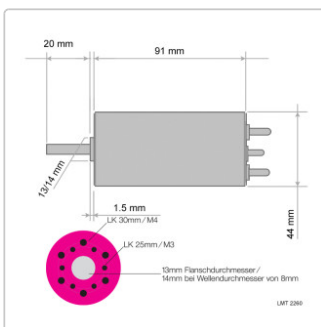

## LMT Motorserie 2260

Art-Nr.: LMT2260

**419,00EUR** / Stück

inkl. 19% USt. inkl. Versand

📦 Produkt wird bei LMT bestellt. Lieferung vorauss. in 14-21 Tagen

Durch gute Erfahrungen mit den 15 und 19 Serien entschloss sich LMT, auf das gleiche System aufbauend, die Serie 22 anzubieten. Mit dem Außendurchmesser von 44mm, der 5mm Welle und bekanntem Befestigungslochkreis ist diese Serie direkt austauschbar mit Motoren wie zb.: ULTRA 1600 , WEBRA u.v.a. Die auch hier nutzbar hohe Drehzahldynamik

#### Wellendurchmesser

8mm

---