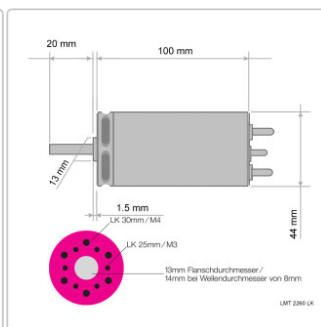

## LMT Motorserie 2260

Art-Nr.: LMT2260

**419,00EUR** / Stück

inkl. 19% USt. inkl. Versand

📦 Produkt wird bei LMT bestellt. Lieferung vorauss. in 14-21 Tagen

Durch gute Erfahrungen mit den 15 und 19 Serien entschloss sich LMT, auf das gleiche System aufbauend, die Serie 22 anzubieten. Mit dem Außendurchmesser von 44mm, der 5mm Welle und bekanntem Befestigungslochkreis ist diese Serie direkt austauschbar mit Motoren wie zb.: ULTRA 1600 , WEBRA u.v.a. Die auch hier nutzbar hohe Drehzahldynamik

#### Wellendurchmesser

8mm

---