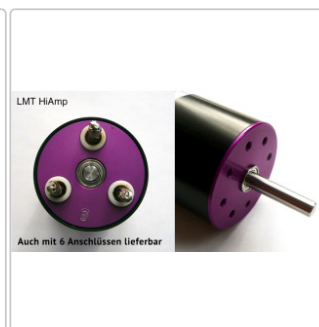

## LMT Motorserie 2260

Art-Nr.: LMT2260

**419,00EUR** / Stück

inkl. 19% USt. inkl. Versand

📦 Produkt wird bei LMT bestellt. Lieferung vorauss. in 14-21 Tagen

Durch gute Erfahrungen mit den 15 und 19 Serien entschloss sich LMT, auf das gleiche System aufbauend, die Serie 22 anzubieten. Mit dem Außendurchmesser von 44mm, der 5mm Welle und bekanntem Befestigungslochkreis ist diese Serie direkt austauschbar mit Motoren wie zb.: ULTRA 1600 , WEBRA u.v.a. Die auch hier nutzbar hohe Drehzahldynamik