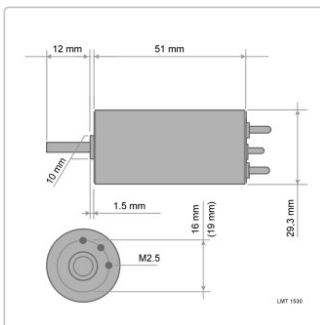

LMT Motorserie 1530

Art-Nr.: LMT1530

219,00EUR / Stück

inkl. 19% USt. zzgl. 5,90EUR DHL-Versand

📦 Produkt wird bei LMT bestellt. Lieferung vorauss. in 14-21 Tagen

Motoren aus dieser Serie eignen sich durch Ihre kleinen Abmessungen als leistungsfähiger Ersatz für Standardmotoren der Größe 400-480. Durch den ca. vierfachen! Leistungsdurchsatz bei gleicher Drehzahl ergeben sich Einsatzfelder bis hin zu den Größen 500-700.

Motorgewicht LMT1515 = ca. 155g

Verfügbare Wellen:

- 3,17mm
- 4mm (Standardwelle)
- 5mm

Typ:	Serie 15-				
Wdg.:	15	20	25	30	35
3			11430	9525	8165
4		10716	8573	7144	6123
5	11430	8573	6858	5715	4899
6	9525	7144	5715	4763	4082
7	8165	6123	4899	4082	3499
8	7144	5358	4286	3572	3062
9	6350	4763	3810	3175	2722
10	5715	4286	3429	2858	2449
11	5196	3897	3117	2598	2227
12	4763	3572	2858	2381	2041
13	4396	3297	2638	2198	1884
14	4082	3062	2449	2041	1750
15	3810	2858	2286	1905	1633
16	3572	2679	2143	1786	1531
17	3362	2521	2017	1681	1441
18	3175	2381	1905	1588	1361
19	3008	2256	1805	1504	1289
20	2858	2143	1715	1429	1225
21	2722	2041	1633	1361	1166
22	2598	1948	1559	1299	1113
23	2485	1864	1491	1242	1065
24	2381	1786	1429	1191	1021
25	2286	1715	1372	1143	980
26	2198	1649	1319	1099	942
27	2117	1588	1270	1058	907
28	2041	1531	1225	1021	875
29	1971	1478	1182	985	845
30	1905	1429	1143	953	816
31	1844	1383	1106	922	790
32	1786	1340	1072	893	765
33	1732	1299	1039	866	742
34	1681	1261	1009	840	720
35	1633	1225	980	816	700
36	1588	1191	953	794	680
37	1545	1158	927	772	662
38	1504	1128	902	752	645
39	1465	1099	879	733	628
40	1429	1072	857	714	612

verfügbare Optionen

Wellendurchmesser

3,17mm

4mm

5mm

Windungen

3

4