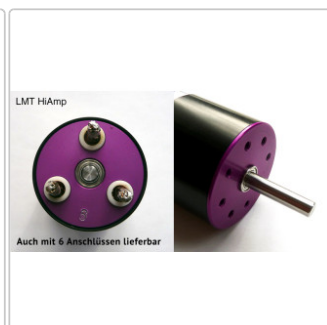

LMT Motorserie 1530

Art-Nr.: LMT1530

219,00EUR / Stück

inkl. 19% USt. zzgl. 5,90EUR DHL-Versand

📦 Produkt wird bei LMT bestellt. Lieferung vorauss. in 14-21 Tagen

Motoren aus dieser Serie eignen sich durch Ihre kleinen Abmessungen als leistungsfähiger Ersatz für Standardmotoren der Größe 400-480. Durch den ca. vierfachen! Leistungsdurchsatz bei gleicher Drehzahl ergeben sich Einsatzfelder bis hin zu den Größen 500-700.

Motoren der Serie 15 sind ab sofort nur noch als Hi-Amp Variante lieferbar. Diese Varianten sind nicht mehr Stern/Dreieck umschaltbar. Durch das direkte herausführen der Anschlüsse ist der geringste mögliche Anschlusswiderstand realisierbar. (Für Ströme über 80A unabdingbar!).

Motorgewicht LMT1515 = ca. 155g

Verfügbare Wellen:

- 3,17mm
- 4mm (Standardwelle)
- 5mm

Typ:	Serie 15-				
Wdg.:	15	20	25	30	35
3			11430	9525	8165
4		10716	8573	7144	6123
5	11430	8573	6858	5715	4899
6	9525	7144	5715	4763	4082
7	8165	6123	4899	4082	3499
8	7144	5358	4286	3572	3062
9	6350	4763	3810	3175	2722
10	5715	4286	3429	2858	2449
11	5196	3897	3117	2598	2227
12	4763	3572	2858	2381	2041
13	4396	3297	2638	2198	1884
14	4082	3062	2449	2041	1750
15	3810	2858	2286	1905	1633
16	3572	2679	2143	1786	1531
17	3362	2521	2017	1681	1441
18	3175	2381	1905	1588	1361
19	3008	2256	1805	1504	1289
20	2858	2143	1715	1429	1225
21	2722	2041	1633	1361	1166
22	2598	1948	1559	1299	1113
23	2485	1864	1491	1242	1065
24	2381	1786	1429	1191	1021
25	2286	1715	1372	1143	980
26	2198	1649	1319	1099	942
27	2117	1588	1270	1058	907
28	2041	1531	1225	1021	875
29	1971	1478	1182	985	845
30	1905	1429	1143	953	816
31	1844	1383	1106	922	790
32	1786	1340	1072	893	765
33	1732	1299	1039	866	742
34	1681	1261	1009	840	720
35	1633	1225	980	816	700
36	1588	1191	953	794	680
37	1545	1158	927	772	662
38	1504	1128	902	752	645
39	1465	1099	879	733	628
40	1429	1072	857	714	612