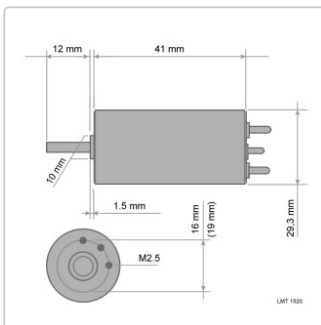

LMT Motorserie 1520

Art-Nr.: LMT1520

199,00EUR / Stück

inkl. 19% USt. zzgl. 6,20EUR DHL-Versand

📦 Produkt wird bei LMT bestellt. Lieferung vorauss. in 14-21 Tagen

Motoren aus dieser Serie eignen sich durch Ihre kleinen Abmessungen als leistungsfähiger Ersatz für Standardmotoren der Größe 400-480. Durch den ca. vierfachen! Leistungsdurchsatz bei gleicher Drehzahl ergeben sich Einsatzfelder bis hin zu den Größen 500-700.

Motorgewicht LMT1515 = ca. 115g

Verfügbare Wellen:

- 3,17mm (Standardwelle)
- 4mm
- 5mm

Typ:	Serie 15-				
	15	20	25	30	35
3			11430	9525	8165
4		10716	8573	7144	6123
5	11430	8573	6858	5715	4899
6	9525	7144	5715	4763	4082
7	8165	6123	4899	4082	3499
8	7144	5358	4286	3572	3062
9	6350	4763	3810	3175	2722
10	5715	4286	3429	2858	2449
11	5196	3897	3117	2598	2227
12	4763	3572	2858	2381	2041
13	4396	3297	2638	2198	1884
14	4082	3062	2449	2041	1750
15	3810	2858	2286	1905	1633
16	3572	2679	2143	1786	1531
17	3362	2521	2017	1681	1441
18	3175	2381	1905	1588	1361
19	3008	2256	1805	1504	1289
20	2858	2143	1715	1429	1225
21	2722	2041	1633	1361	1166
22	2598	1948	1559	1299	1113
23	2485	1864	1491	1242	1065
24	2381	1786	1429	1191	1021
25	2286	1715	1372	1143	980
26	2198	1649	1319	1099	942
27	2117	1588	1270	1058	907
28	2041	1531	1225	1021	875
29	1971	1478	1182	985	845
30	1905	1429	1143	953	816
31	1844	1383	1106	922	790
32	1786	1340	1072	893	765
33	1732	1299	1039	866	742
34	1681	1261	1009	840	720
35	1633	1225	980	816	700
36	1588	1191	953	794	680
37	1545	1158	927	772	662
38	1504	1128	902	752	645
39	1465	1099	879	733	628
40	1429	1072	857	714	612

verfügbare Optionen

Wellendurchmesser

3,17mm

4mm

5mm

Windungen

4

5