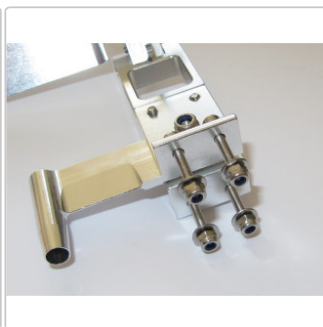

Ruder 98x98mm mit Wasserkühlung

Art-Nr.: rd9898wk

28,90EUR / Stück

inkl. 19% USt. zzgl. 6,20EUR DHL-Versand

📦 Artikel auf Lager, Lieferzeit 2-6 Werktage

Aluminium Ruderanlage, silber eloxiert. Gelenk sintergelagert, Ruderblatt mit Wasserkühleinlass. Ruderhorn auf beiden Seiten. Natürlich mit Klappmechanismus - sollte mal ein Ast überfahren werden.

Der auf den Bildern zu sehene Strut gehört nicht zum Lieferumfang.

Maße der Montagefläche :

Höhe = 24mm

Breite = 30mm

Weitere Abmessungen :