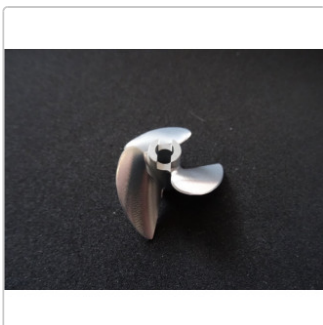

40mm 3-blatt Propeller DD 1.6er Steigung

Art-Nr.: p403c16

27,90EUR

inkl. 19% USt. zzgl. 6,20EUR DHL-Versand

 Artikel auf Lager, Lieferzeit 2-6 Werktage

40mm 3-blatt Aluminiumpropeller, mit Steigung 1.6 und DogDrive.
Propeller ist aus dem vollen gefräst und hartcoatiert.