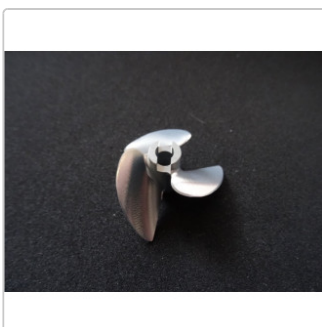

Produktinformation

40mm 3-blatt Propeller DD 1.6er Steigung

Art-Nr.: p403c16

27,90EUR

inkl. 19% USt. zzgl. 6,20EUR DHL-Versand

 Artikel auf Lager, Lieferzeit 2-6 Werktage

40mm 3-blatt Aluminiumpropeller, mit Steigung 1.6 und DogDrive.
Propeller ist aus dem vollen gefräst und hartcoatiert.