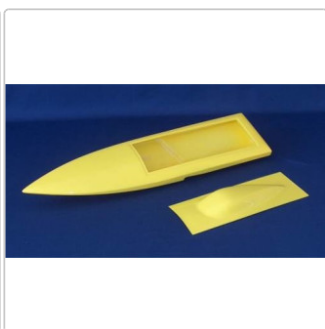

Produktinformation

MonoONE / CFK

Art-Nr.: MonoONECfk

105,90EUR / Stück

inkl. 19% USt. zzgl. 6,20EUR DHL-Versand

 Nachbestellt

Produktinformation

Schlanker Mono1 Rumpf aus CFK handlaminiert.

Flutkanal bereits ab Werk in den Rumpf eingebaut.

Länge : ca. 600mm

Breite : ca. 150mm

Rumpf kommt standardmäßig in reinweiss. Einige Rümpfe sind auch in abweichenden Decks-/ Rumpffarben erhältlich.
Bei Interesse, gerne anfragen.