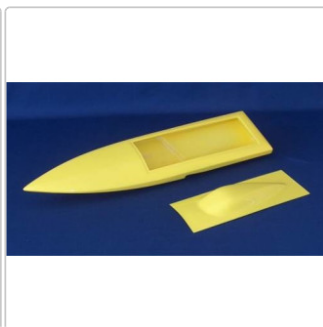

MonoONE / CFK

Art-Nr.: MonoONECfk

105,90EUR / Stück

inkl. 19% USt. zzgl. 6,20EUR DHL-Versand

 Nachbestellt

Schlanker Mono1 Rumpf aus CFK handlaminiert.

Flutkanal bereits ab Werk in den Rumpf eingebaut.

Länge : ca. 600mm

Breite : ca. 150mm

Rumpf kommt standardmäßig in reinweiss. Einige Rümpfe sind auch in abweichenden Decks-/ Rumpffarben erhältlich.
Bei Interesse, gerne anfragen.
