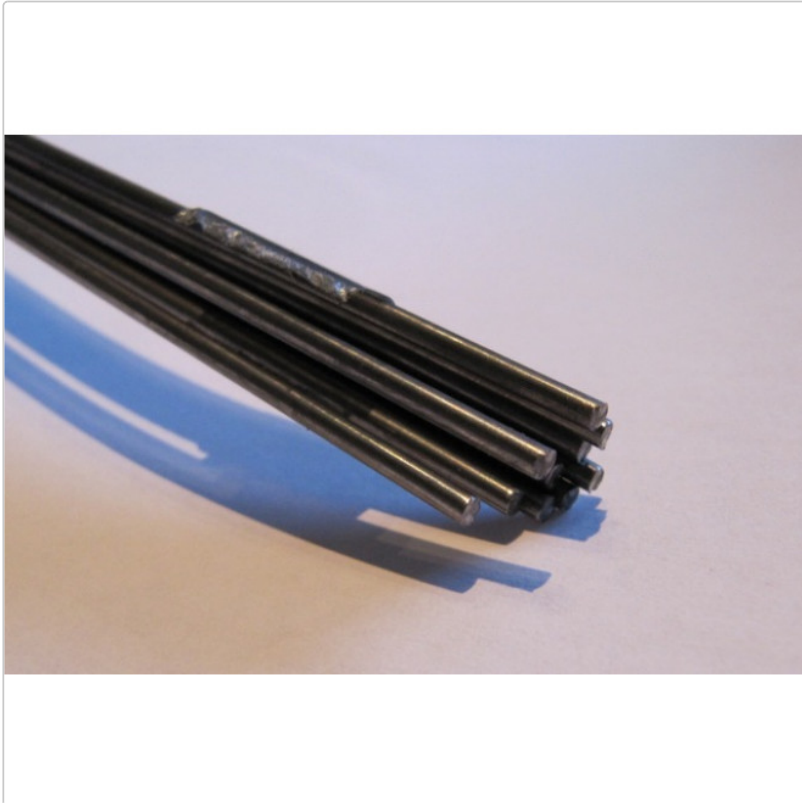

Produktinformation

1,5mm Federstahldraht *gerichtet*

Art-Nr.: FSD1,5

0,84EUR / 10cm

Grundpreis: 8,40EUR / Meter

inkl. 19% USt. zzgl. 6,20EUR DHL-Versand

 Artikel auf Lager, Lieferzeit 2-6 Werktage

1,5mm gerichteter und gerader! Federstahldraht für den Selbstbau von Wellenanlagen.

Material ist geschliffen und unbehandelt und kann damit sehr gut mit Loctite in End- und Passstücken verklebt werden.

Preis gilt pro 10cm. Wird ein längeres Stück benötigt, einfach den Artikel mehrmals in den Warenkorb legen. Bis zu 40cm werden am Stück versendet.