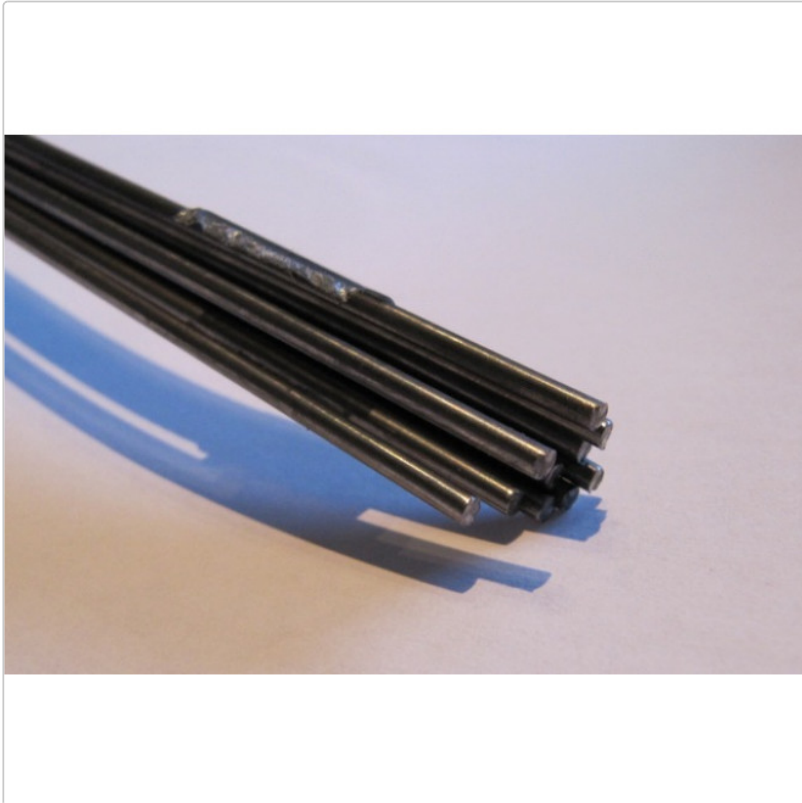

1,5mm Federstahldraht *gerichtet*

Art-Nr.: FSD1,5

0,84EUR / 10cm

Grundpreis: 8,40EUR / Meter

inkl. 19% USt. zzgl. 6,20EUR DHL-Versand

 Artikel auf Lager, Lieferzeit 2-6 Werktage

1,5mm gerichteter und gerader! Federstahldraht für den Selbstbau von Wellenanlagen.

Material ist geschliffen und unbehandelt und kann damit sehr gut mit Loctite in End- und Passstücken verklebt werden.

Preis gilt pro 10cm. Wird ein längeres Stück benötigt, einfach den Artikel mehrmals in den Warenkorb legen. Bis zu 40cm werden am Stück versendet.
