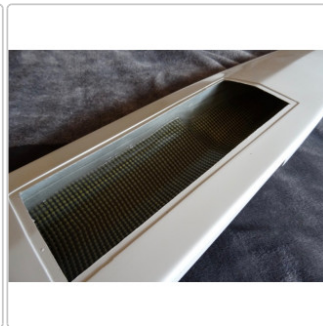

Produktinformation

BSW-Mono 1 GFK

Art-Nr.: MonoBSW

96,90EUR / Stück

inkl. 19% USt. zzgl. 6,20EUR DHL-Versand

 Nachbestellt

Big Mono1 Rumpf, auf bekanntem Design basierend, aus GFK mit CFK-Verstärkung handlaminiert.
Flutkanal bereits ab Werk in den Rumpf eingebaut.

Produktinformation

Länge : ca. 635mm

Breite : ca. 185mm

Rumpf kommt standardmäßig in reinweiss. Einige Rümpfe sind auch in abweichenden Decks-/ Rumpffarben erhältlich.
Bei Interesse, gerne anfragen.

(Bilder zeigen die CFK/AFK-Version des Rumpfes)
