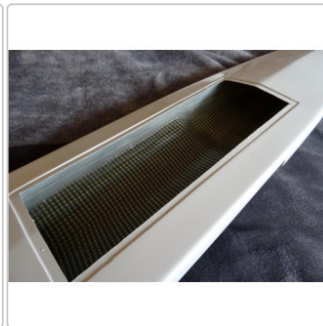

BSW-Mono 1 GFK

Art-Nr.: MonoBSW

96,90EUR / Stück

inkl. 19% USt. zzgl. 6,20EUR DHL-Versand

🔄 Nachbestellt

Big Mono1 Rumpf, auf bekanntem Design basierend, aus GFK mit CFK-Verstärkung handlaminiert.
Flutkanal bereits ab Werk in den Rumpf eingebaut.

Produktinformation

Länge : ca. 635mm

Breite : ca. 185mm

Rumpf kommt standardmäßig in reinweiss. Einige Rümpfe sind auch in abweichenden Decks-/ Rumpffarben erhältlich.
Bei Interesse, gerne anfragen.

(Bilder zeigen die CFK/AFK-Version des Rumpfes)
