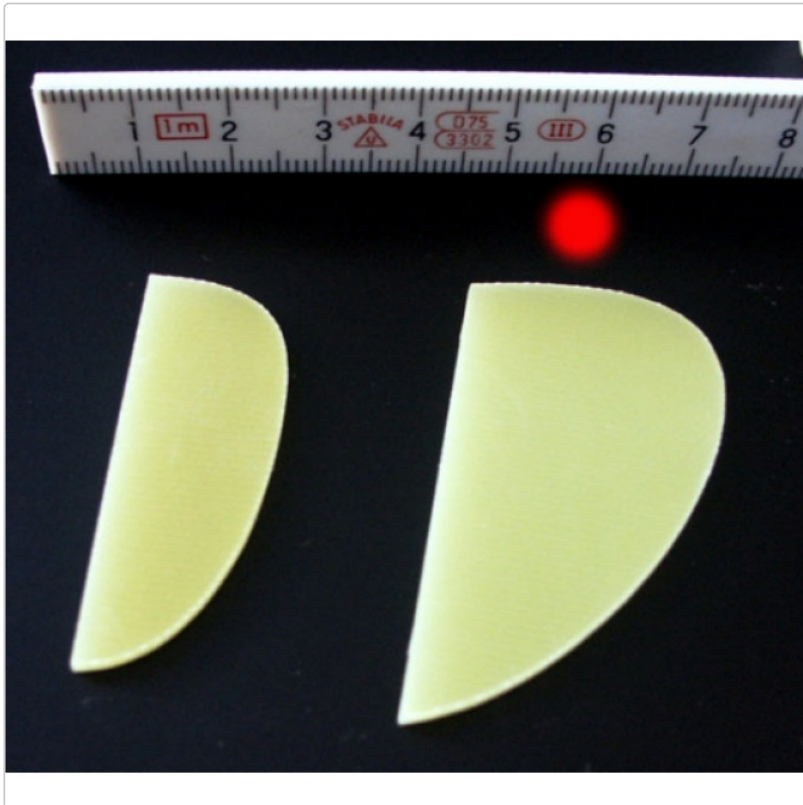

Turnfinrohling Mono Gr.2

Art-Nr.: tfm2

1,50EUR / Stück

inkl. 19% USt. zzgl. 6,20EUR DHL-Versand

 Nur noch 1 Artikel auf Lager, Lieferzeit 2-6 Werktag

Turnfinrohling Größe 2 für Micro-Mono, Mini-Mono und auch Mono1 Boote. CNC gefrästes GFK Plattenmaterial mit 1,6mm Stärke.

Der Rohling muß nur noch mit Sandpapier geschärft und mit einer Befestigungsbohrung versehen werden.