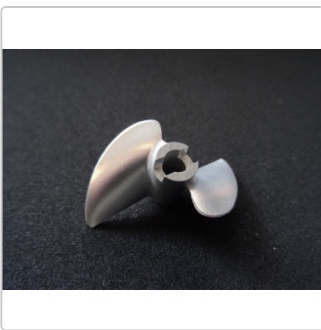

## 40mm 2-blatt Propeller DD

Art-Nr.: pw40c14

**24,50EUR**

inkl. 19% USt. zzgl. 6,20EUR DHL-Versand

 Artikel auf Lager, Lieferzeit 2-6 Werktage

40mm 2-blatt Aluminiumpropeller, rechtslaufend, mit Steigung 1.4 und DogDrive.  
Propeller ist aus dem vollen gefräst und hartcoatiert.