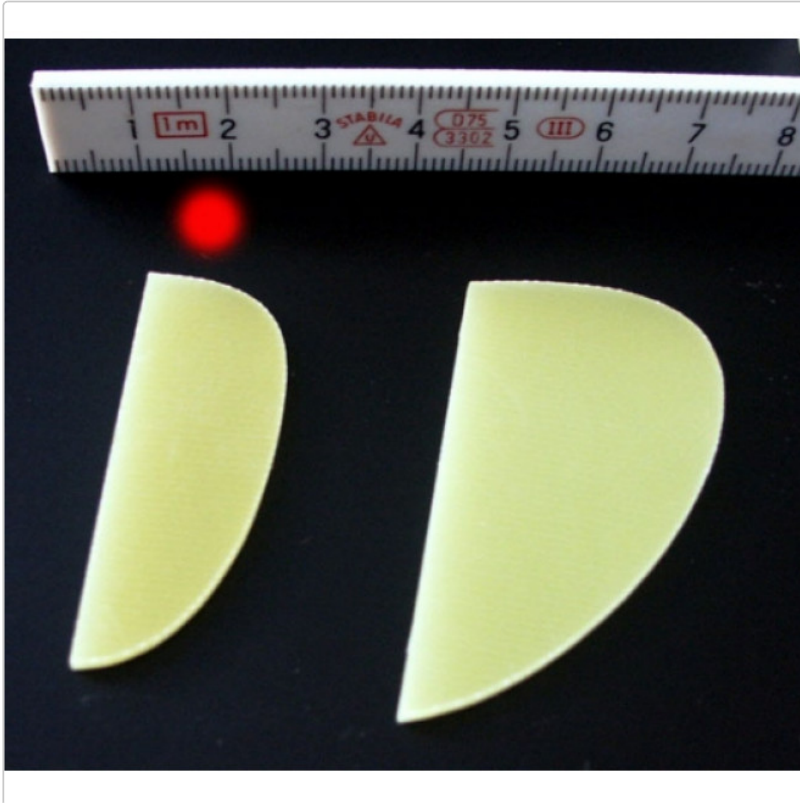

Produktinformation

Turnfinrohling Mono Gr.1

Art-Nr.: tfm1

1,20EUR / Stück

inkl. 19% USt. zzgl. 6,20EUR DHL-Versand

 Nur noch 1 Artikel auf Lager, Lieferzeit 2-6 Werktag

Turnfinrohling Größe 1 für Micro-Mono, Mini-Mono und auch Mono1 Boote. CNC gefrästes GFK Plattenmaterial mit 1,6mm Stärke.

Der Rohling muß nur noch mit Sandpapier geschärft und mit einer Befestigungsbohrung versehen werden.