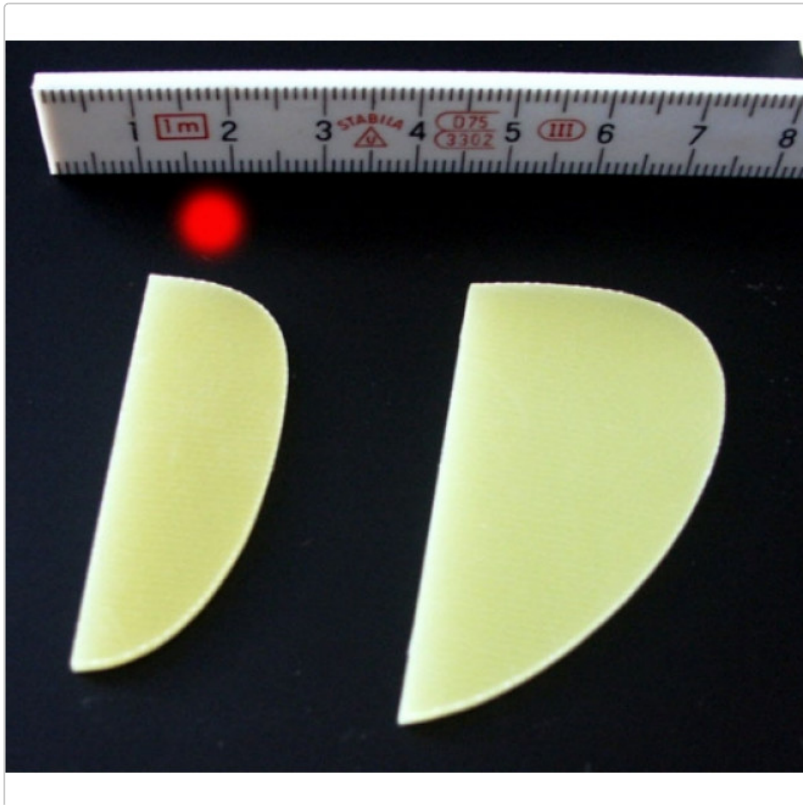

Turnfinrohling Mono Gr.1

Art-Nr.: tfm1

1,20EUR / Stück

inkl. 19% USt. zzgl. 6,20EUR DHL-Versand

📦 Artikel auf Lager, Lieferzeit 2-6 Werktage

Turnfinrohling Größe 1 für Micro-Mono, Mini-Mono und auch Mono1 Boote. CNC gefrästes GFK Plattenmaterial mit 1,6mm Stärke.

Der Rohling muß nur noch mit Sandpapier geschärft und mit einer Befestigungsbohrung versehen werden.