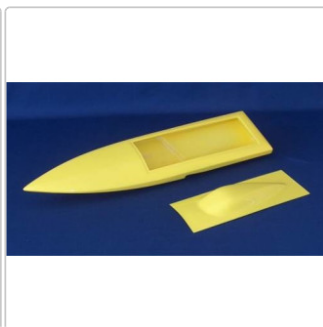

MonoONE / GFK

Art-Nr.: MonoONEgfk

74,90EUR / Stück

inkl. 19% USt. zzgl. 6,20EUR DHL-Versand

 Nur noch 1 Artikel auf Lager, Lieferzeit 2-6 Werktage

Schlanker Mono1 Rumpf aus GFK/CFK handlaminiert.

Flutkanal bereits ab Werk in den Rumpf eingebaut.

Länge : ca. 600mm

Breite : ca. 150mm

Rumpf kommt standardmäßig in reinweiss. Einige Rumpfe sind auch in abweichenden Decks-/ Rumpffarben erhältlich.
Bei Interesse, gerne anfragen.
