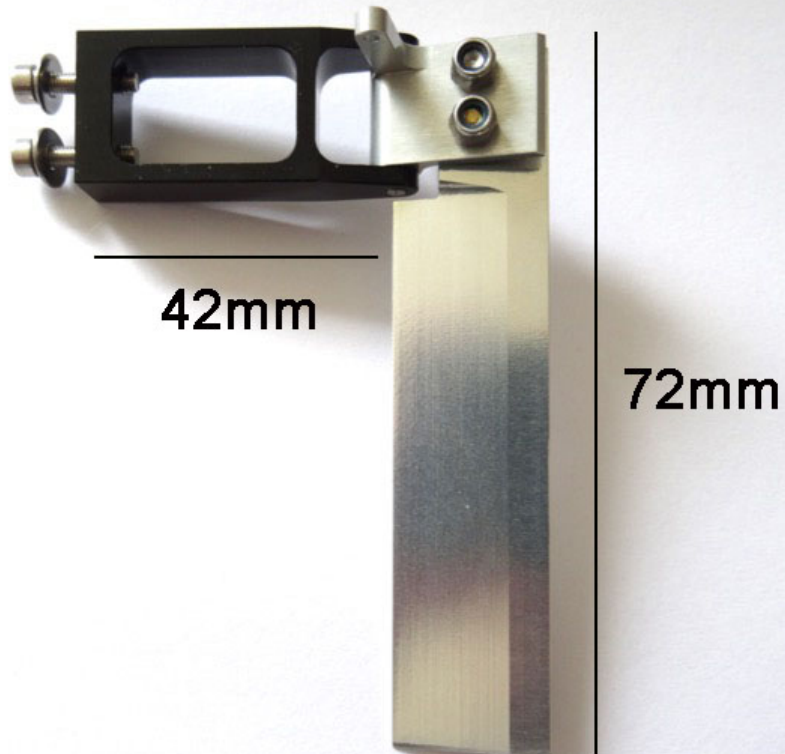

Profi-Ruder *bicolor*

Art-Nr.: prbw

28,90EUR / Stück

inkl. 19% USt. zzgl. 6,20EUR DHL-Versand

📦 Artikel auf Lager, Lieferzeit 2-6 Werktage

Es ist wieder da!

Nach unseren Vorgaben hergestelltes Ruder für kleine bis mittelgroße Boote im bicolor-Design, aus hochfestem Aluminium (AW-7075) gefräst. Ruderachse doppelt in Sinterbuchsen gelagert. Natürlich mit Klappmechanismus, sollte mal ein Ast

überfahren werden.

Das Ruder kommt mit allen auf den Bildern zu sehenden Verschraubungen.

42mm

72mm
