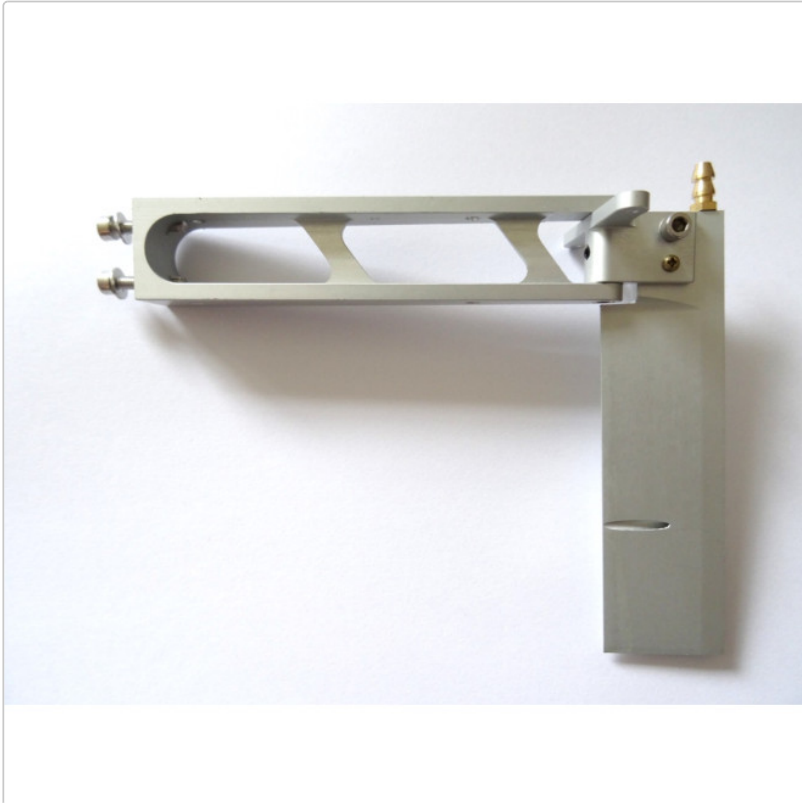

Produktinformation

Ruder 120x92mm mit Wasserkühlung

Art-Nr.: rd12092wk

27,90EUR / Stück

inkl. 19% USt. zzgl. 6,20EUR DHL-Versand

📦 Artikel auf Lager, Lieferzeit 2-6 Werktage

Aluminium Ruderanlage, Gelenk sintergelagert, Ruderblatt mit Wasserkühleinlass.
Ruderhorn auf beiden Seiten. Natürlich mit Klappmechanismus - sollte mal ein Ast überfahren werden.

Maße der Montagefläche :

Produktinformation

Höhe = 20mm
Breite = 14mm