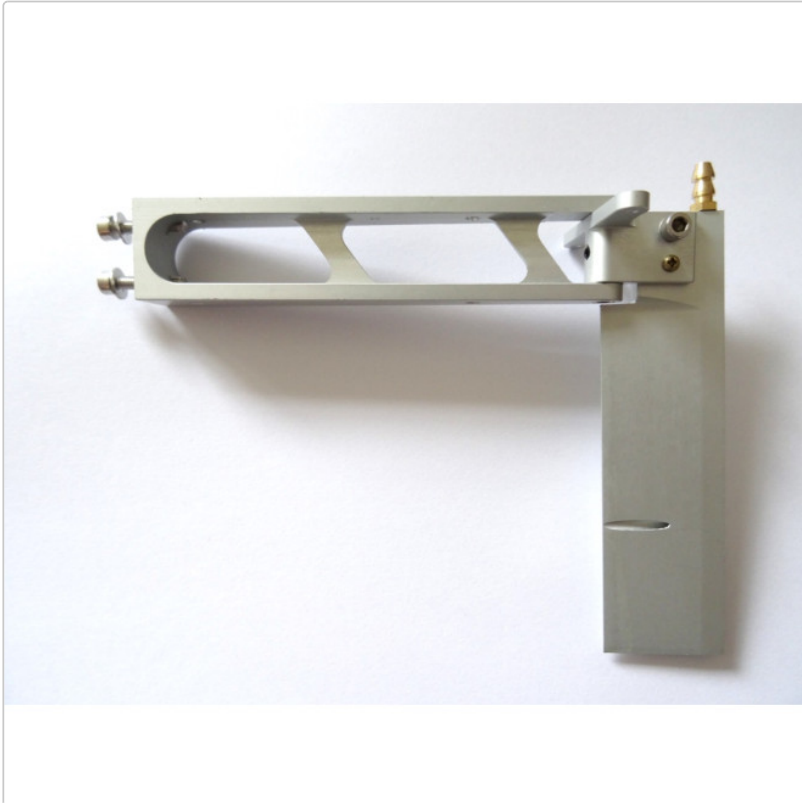

Ruder 120x92mm mit Wasserkühlung

Art-Nr.: rd12092wk

27,90EUR / Stück

inkl. 19% USt. zzgl. 6,20EUR DHL-Versand

📦 Artikel auf Lager, Lieferzeit 2-6 Werktage

Aluminium Ruderanlage, Gelenk sintergelagert, Ruderblatt mit Wasserkühleinlass.
Ruderhorn auf beiden Seiten. Natürlich mit Klappmechanismus - sollte mal ein Ast überfahren werden.

Maße der Montagefläche :

Höhe = 20mm
Breite = 14mm