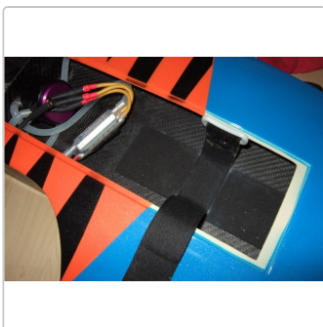

## Selbstklebendes Moosgummipad 20x30cm

Art-Nr.: mgummi+

**3,79EUR** / Stück

inkl. 19% USt. zzgl. 6,20EUR DHL-Versand

 Artikel auf Lager, Lieferzeit 2-6 Werktage

Ideal für die Akkumontage mit Hilfe von Klettschlaufen.

Damit der Akku auch eine definierte Auflagefläche vor und hinter der eingeharzten Klettschleufe hat : Moosgummipad einfach in der Mitte durchschneiden und vor und hinter die Klettschleufe kleben.

---

Auch ideal zur Montage von Empfängern und Reglern, die vom Bootsrumf und Vibrationen entkoppelt werden sollen.

Breite : 200mm

Länge : 300mm

Dicke : 2mm

Preis gilt pro Pad.

Bild nur symbolisch !