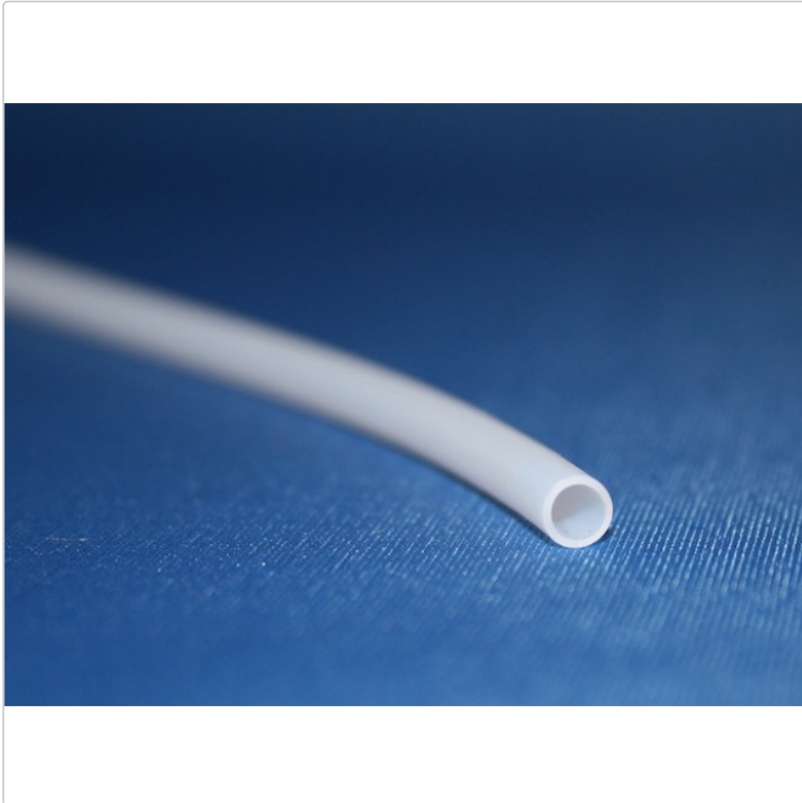

## PTFE-/Teflonschlauch 2,5/4,5mm

Art-Nr.: ptf2545

**2,99EUR** / 30cm

Grundpreis: 9,97EUR / Meter

inkl. 19% USt. zzgl. 5,90EUR DHL-Versand

 Artikel auf Lager, Lieferzeit 2-6 Werktage

PTFE-/Teflonschlauch für 2,0mm Federstahlwellen.

Innendurchmesser : 2,5mm

Aussendurchmesser : 4,5mm

Der Schlauch kommt in "naturfarbe", also milchig/transparent.

Preis gilt für 30cm Schlauch. Wenn der Artikel mehrfach in den Warenkorb gelegt wird, erfolgt die Lieferung selbstverständlich "am Stück".