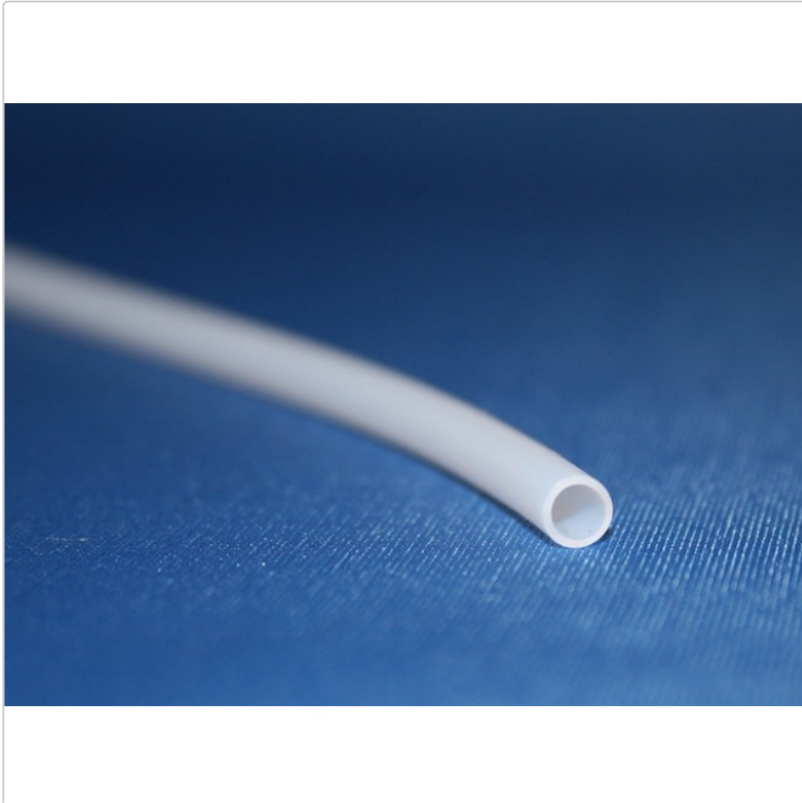

PTFE-/Teflonschlauch 2,5/4,5mm

Art-Nr.: ptf2545

2,99EUR / 30cm

Grundpreis: 9,97EUR / Meter

inkl. 19% USt. zzgl. 6,20EUR DHL-Versand

 Artikel auf Lager, Lieferzeit 2-6 Werktage

PTFE-/Teflonschlauch für 2,0mm Federstahlwellen.

Innendurchmesser : 2,5mm

Aussendurchmesser : 4,5mm

Der Schlauch kommt in "naturfarbe", also milchig/transparent.

Preis gilt für 30cm Schlauch. Wenn der Artikel mehrfach in den Warenkorb gelegt wird, erfolgt die Lieferung selbstverständlich "am Stück".