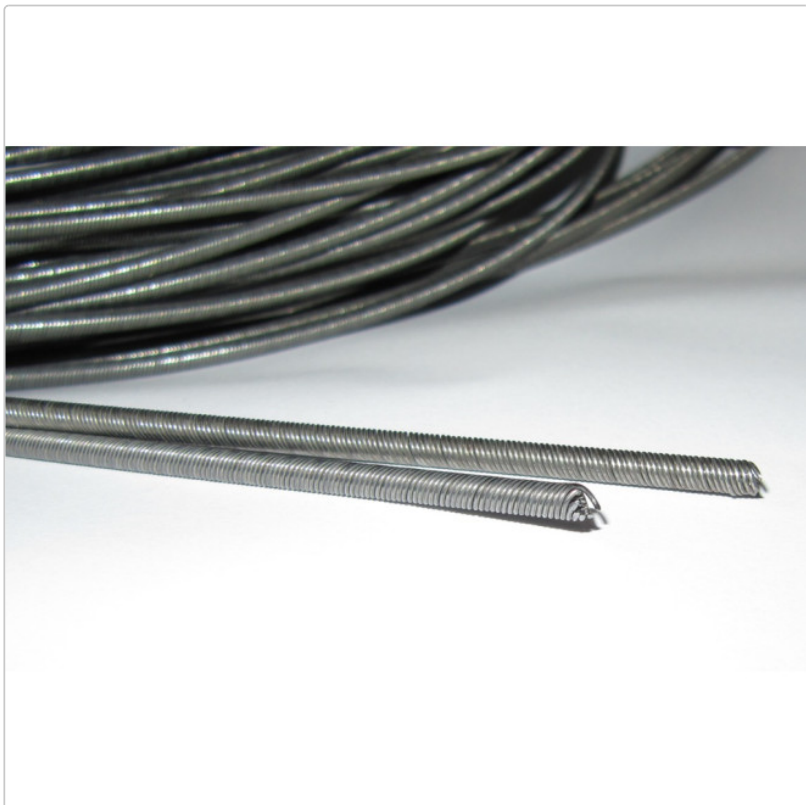

### 4,76mm Flexwelle \*hart\* rechtslauend

Art-Nr.: 4flexr

**12,90EUR** / 30cm

Grundpreis: 43,00EUR / Meter

inkl. 19% USt. zzgl. 6,20EUR DHL-Versand

 Artikel auf Lager, Lieferzeit 2-6 Werktage

Hochwertige, grobadrige Flexwelle (rechtslaufend ... vom Motor aus gesehen) mit 4,76mm Aussendurchmesser.

Durch die extra dicken Drähte die hier gewickelt wurden, können besonders hohe Drehmomente übertragen werden.  
Als Ersatzflexwelle oder für Neuaufbau.

Bruchlast der Welle : >800Ncm

Lieferung erfolgt als 30cm Stück.