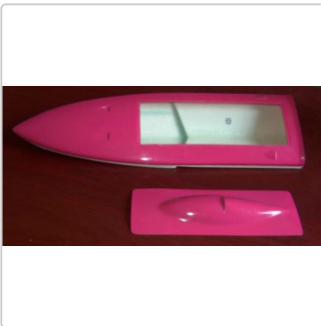

Gozi X15

Art-Nr.: GoziX15

69,90EUR / Stück

inkl. 19% USt. zzgl. 6,20EUR DHL-Versand

 Nachbestellt

Mono1 Rumpf aus GFK handlaminiert.

Flutkanal bereits ab Werk in den Rumpf eingebaut.

Länge : ca. 575mm

Breite : ca. 170mm

Rumpf kommt standardmäßig in reinweiss. Einige Rümpfe sind auch in abweichenden Decks-/ Rumpffarben erhältlich.
Bei Interesse, gerne anfragen.