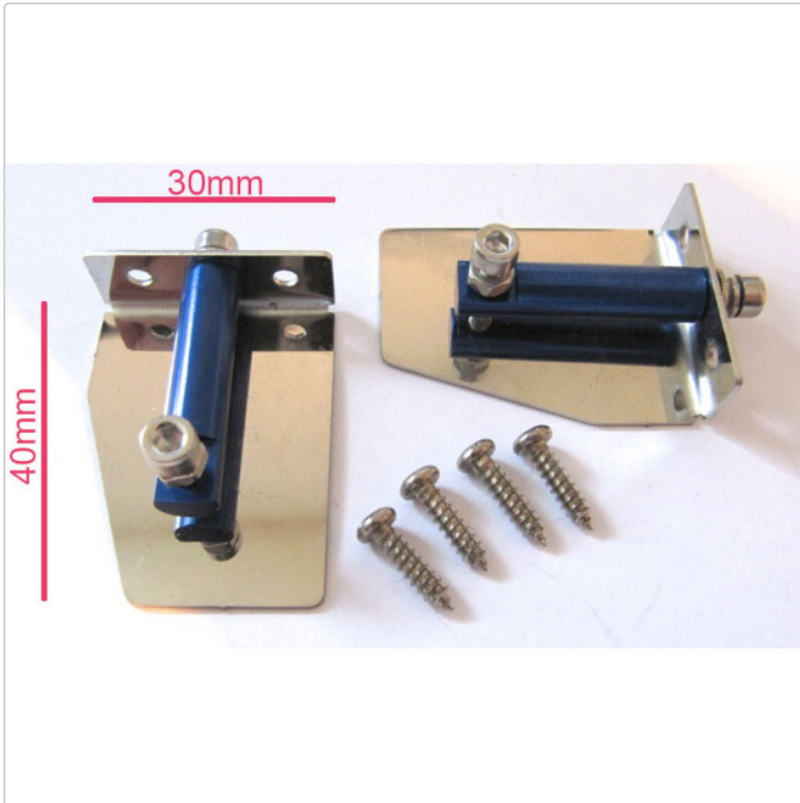

## Trimmklappen, verstellbar

Art-Nr.: TT1

**8,90EUR** / Paar

inkl. 19% USt. zzgl. 6,20EUR DHL-Versand

📦 Artikel auf Lager, Lieferzeit 2-6 Werktage

Verstellbare Trimmklappen mit Gleitflächen aus Edelstahlblech, fertig montiert.

Die montierte Trimmklappe kann durch die Stellstrabe am Ende des Auslegers in der Eintauchtiefe variiert werden.

Lieferung erfolgt paarweise in montiertem Zustand, inkl. Befestigungsschrauben (siehe Bild).