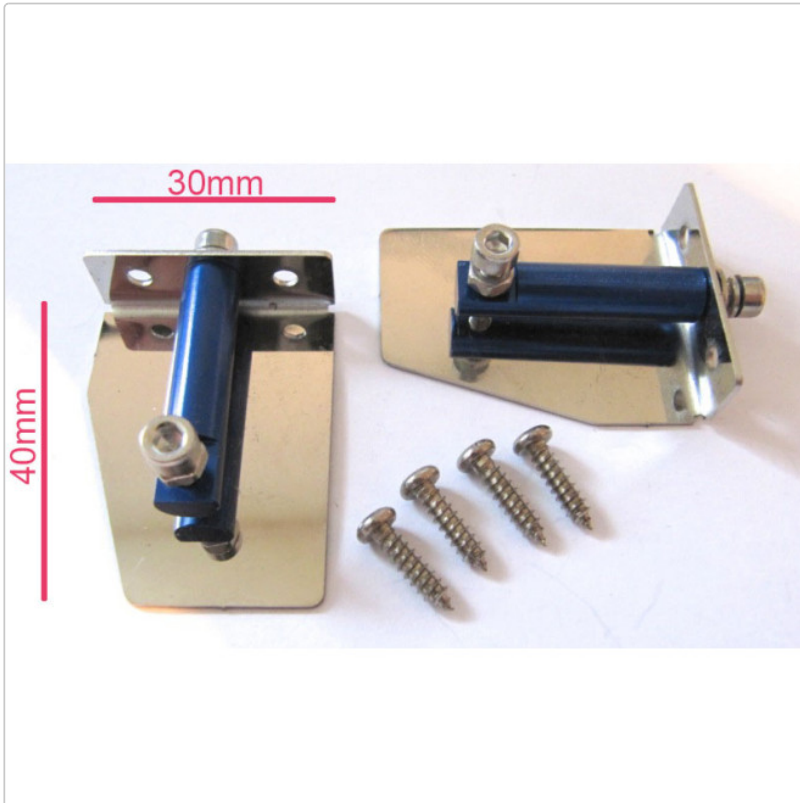

Produktinformation

Trimmklappen, verstellbar

Art-Nr.: TT1

8,90EUR / Paar

inkl. 19% USt. zzgl. 6,20EUR DHL-Versand

📦 Artikel auf Lager, Lieferzeit 2-6 Werktage

Verstellbare Trimmklappen mit Gleitflächen aus Edelstahlblech, fertig montiert.

Die montierte Trimmklappe kann durch die Stellstraube am Ende des Auslegers in der Eintauchtiefe variiert werden.

Lieferung erfolgt paarweise in montiertem Zustand, inkl. Befestigungsschrauben (siehe Bild).