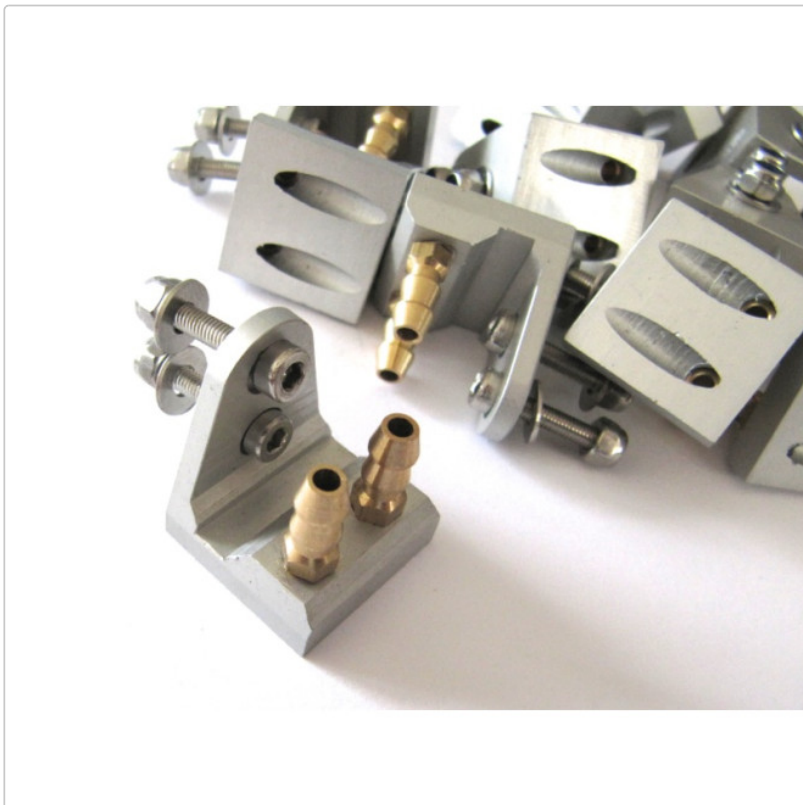

Wasseraufnahme doppelt/outboard

Art-Nr.: kweal2out

9,90EUR / Stück

inkl. 19% USt. zzgl. 6,20EUR DHL-Versand

📦 Artikel auf Lager, Lieferzeit 2-6 Werktage

Doppel-Kühlwassereinlass aus Aluminium zum Anschrauben an den Heckspiegel.

Insbesondere bei größeren Monos verwendbar - durch den Trimmklappeneffekt kann bei einseitiger Montage auch gleich gegen das Kippen um die Längsachse gearbeitet werden.

Schlauchanschluss mit 3mm Innen- und 5mm Aussendurchmesser.

Lieferung erfolgt inklusive Befestigungsschrauben und Stopmuttern, wie auf dem Bild zu sehen.

Gesamtlänge : 20mm

Gesamthöhe etwa : 26mm

Breite : 20mm