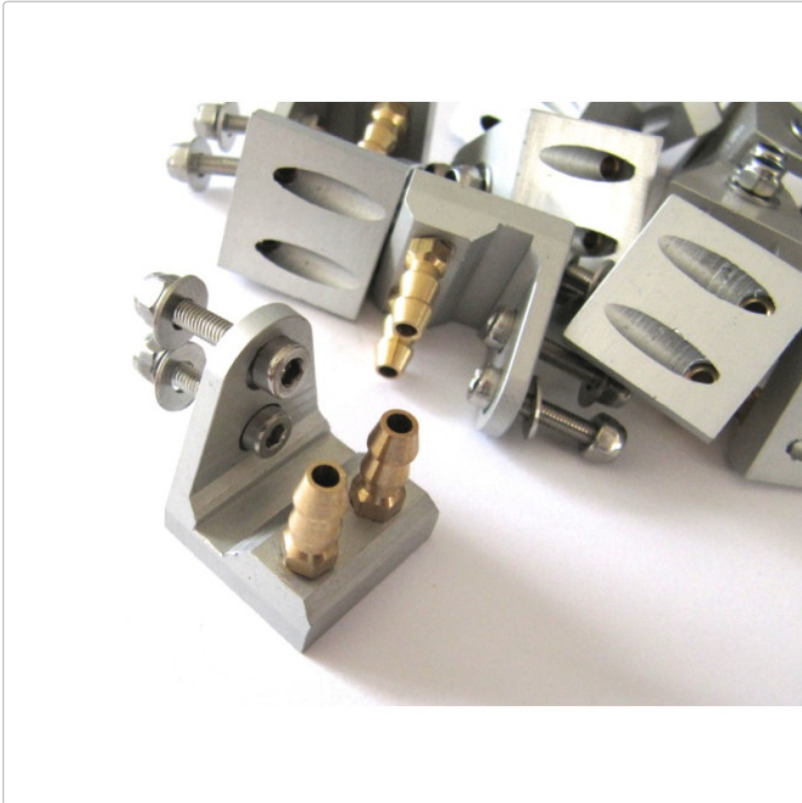

Produktinformation

Wasseraufnahme doppelt/outboard

Art-Nr.: kweal2out

9,90EUR / Stück

inkl. 19% USt. zzgl. 6,20EUR DHL-Versand

📦 Artikel auf Lager, Lieferzeit 2-6 Werktage

Doppel-Kühlwassereinlass aus Aluminium zum Anschrauben an den Heckspiegel.

Insbesondere bei größeren Monos verwendbar - durch den Trimmklappeneffekt kann bei einseitiger Montage auch gleich gegen das Kippen um die Längsachse gearbeitet werden.

Schlauchanschluss mit 3mm Innen- und 5mm Aussendurchmesser.

Lieferung erfolgt inklusive Befestigungsschrauben und Stopmuttern, wie auf dem Bild zu sehen.

Gesamtlänge : 20mm

Gesamthöhe etwa : 26mm

Breite : 20mm