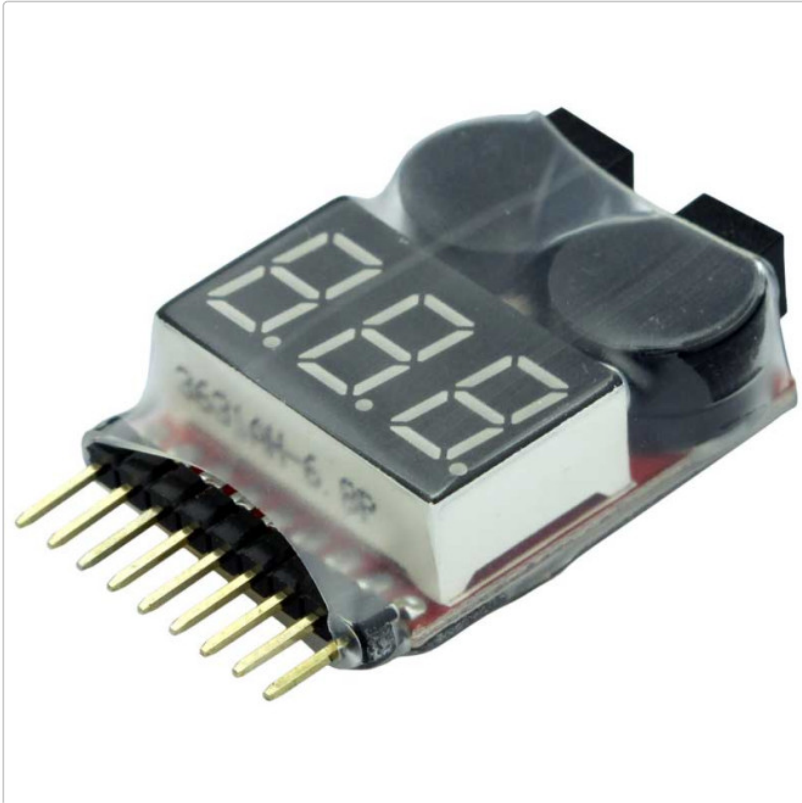

Yuki Modell Lipo Checker

Art-Nr.: YM LC

6,95EUR / Stück

inkl. 19% USt. zzgl. 6,20EUR DHL-Versand

 Artikel auf Lager, Lieferzeit 2-6 Werktage

LiPo-Wächter für 1S - 8S Lipos zum direkten Anschluss an den Balancerstecker des Fahrakkus.

Beim Anstecken des Akkus an den Balancerstecker wird optisch und akustisch der Ladezustand des Akkus signalisiert. Die Spannung jeder Einzelzelle wird nacheinander über das Segmentdisplay angezeigt.

Warnt dann wirksam vor Tiefentladung der LiPo-Akkus während des Fahrbetriebs.

Sobald die Akkuspannung unter 3,3V pro Zelle fällt, geht die rote LED an und ein greller Pfeifton ertönt, der auch während des Fahrbetriebs Deines Bootes deutlich zu hören ist.

Eine sehr simple und sichere Methode die Zellspannung im Auge zu behalten, ohne daß ein Baustein zwischen Regler und Empfänger geschaltet werden muß, der eventuell sogar mehr Ärger macht als daß er hilft ...