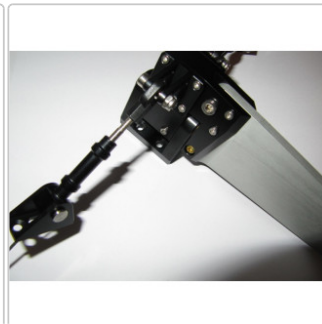

Große Ruderanlage für Cats ab ca. 100cm Länge.

Sehr schön gearbeitete Aluteile in der gängigen Optik aktueller F1-Cats, teilweise schwarz eloxiert.
Die Anlage kommt mit den auf den Bilder zu sehenden Hydraulikstempeln und Seilzügen.