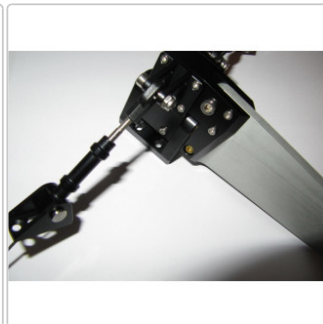

Große Ruderanlage für Cats ab ca. 100cm Länge.

Sehr schön gearbeitete Aluteile in der gängigen Optik aktueller F1-Cats, teilweise schwarz eloxiert.
Die Anlage kommt mit den auf den Bilder zu sehenden Hydraulikstempeln und Seilzügen.