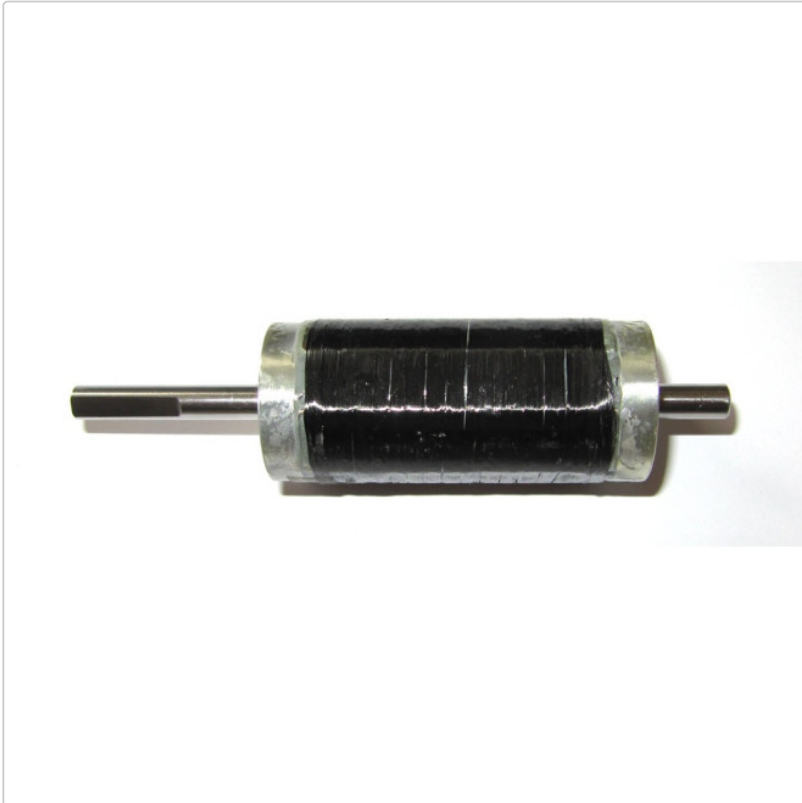

## Ersatzrotor LBP5682 8mm

Art-Nr.: LBP5682rotor / Marke: [LEOPARD POWER MODEL Co., LTD](#)

**49,00EUR** / Stück

inkl. 19% USt. zzgl. 6,20EUR DHL-Versand

🔄 Nachbestellt

Ersatzrotor für die LBP5682er-Serie.

Hier, mit durchgehender 8mm-Welle, am Abtrieb angefast.