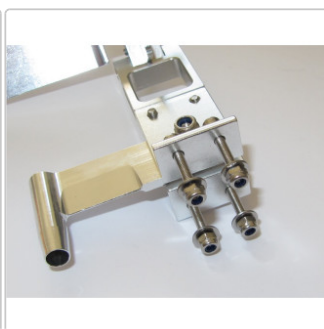

Produktinformation

Ruder 98x98mm mit Wasserkühlung

Art-Nr.: rd9898wk

28,90EUR / Stück

inkl. 19% USt. zzgl. 6,20EUR DHL-Versand

📦 Artikel auf Lager, Lieferzeit 2-6 Werktage

Aluminium Ruderanlage, silber eloxiert. Gelenk sintergelagert, Ruderblatt mit Wasserkühleinlass. Ruderhorn auf beiden Seiten. Natürlich mit Klappmechanismus - sollte mal ein Ast überfahren werden.

Der auf den Bilder zu sehene Strut gehört nicht zum Lieferumfang.

Produktinformation

Maße der Montagefläche :

Höhe = 24mm

Breite = 30mm

Weitere Abmessungen :