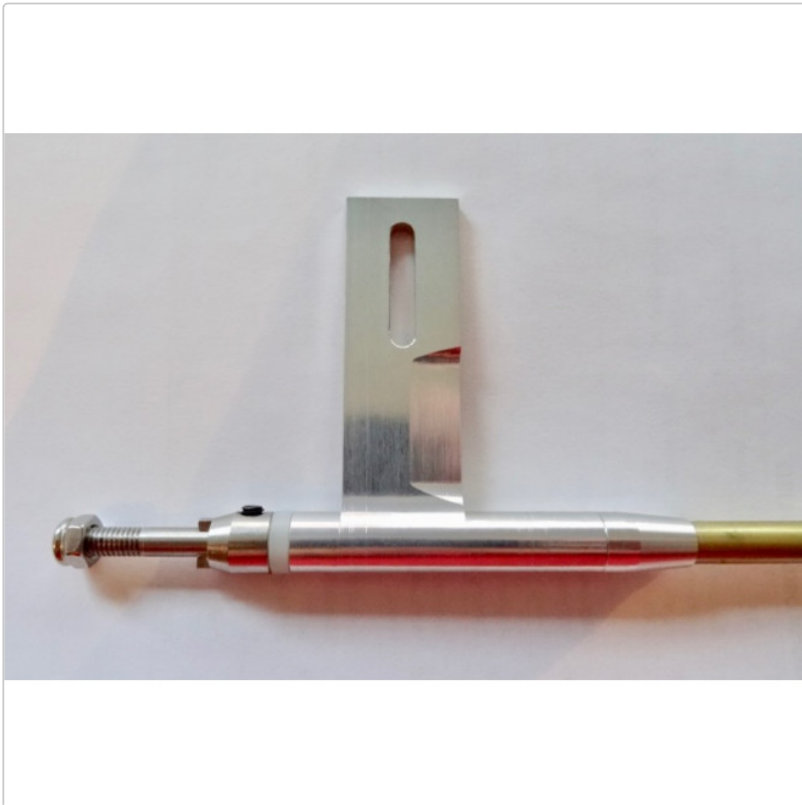

Produktinformation

Expert-Wellenanlage 4,76mm linksdrehend

Art-Nr.: 47ExpGGGL

45,90EUR / Stück

inkl. 19% USt. zzgl. 6,20EUR DHL-Versand

 Artikel auf Lager, Lieferzeit 2-6 Werktage

Komplette, gleitgelagerte Flexwellenanlage mit Stevenrohr, PTFE-Schlauch und DogDrive.

Die linksdrehende 4,76mm Expert-Wellenanlage wurde nach unseren Vorgaben aus Aluminium gefertigt und ist 2-fach gleitgelagert.

Produktinformation

Die Aluteile sind farblos eloxiert.

Stichworte :

- Strut mit 3mm starkem Ausleger (Heavy Duty)
- Wellenstummel 6mm mit 4,76mm (3/16") Propelleraufnahme und DogDrive
- 4,76mm Flexwelle (hart) mit Loctite verklebt
- Inkl. Druckscheibe 6x10mm und 5mm Stopmutter
- 2 Gleitlager aus deutscher Fertigung
- Inklusive Stevenrohr aus Messing (ca. 30cm) und passendem PTFE-Schlauch

Gesamtgewicht der kompletten Wellenanlage:

- Mit Messingrohr : ca. 92g

Lieferung erfolgt montiert und einbaufertig.
Versand erfolgt ausschließlich über DHL.