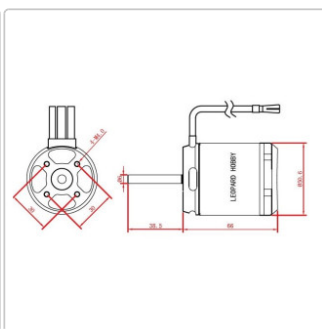

Sehr hochwertig verarbeiteter Aussenläufer BL-Motor von Leopardhobby, der exklusiv für RC-Raceboats hergestellt wird. Hier in der 700er Baugröße, mit 5000W und reichlich Drehmoment auch für größere Modelle super zu verwenden.

- handgewickelt