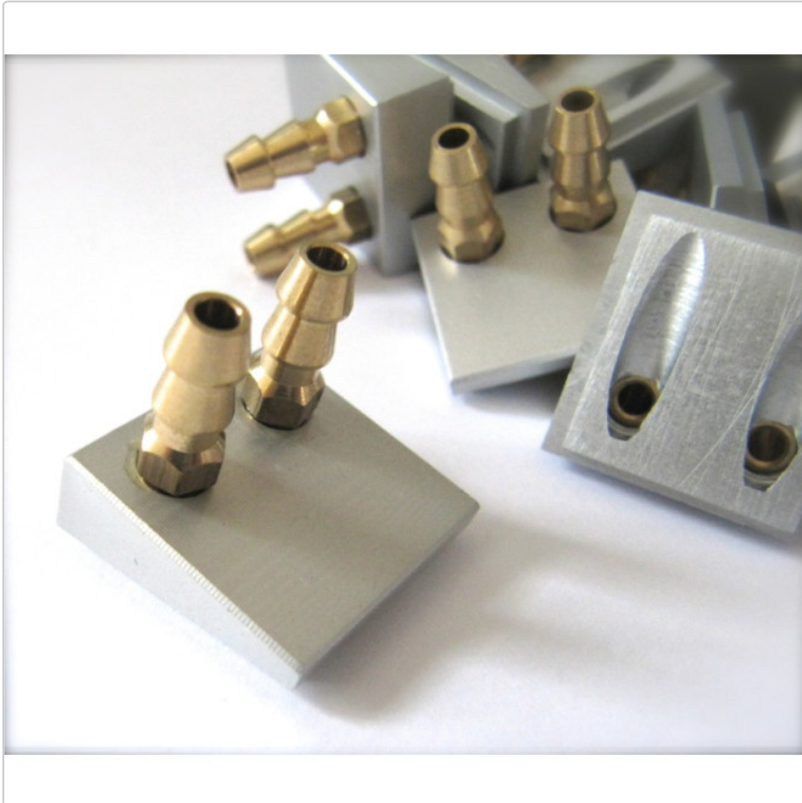

Wasseraufnahme doppelt

Art-Nr.: kweal2

7,90EUR / Stück

inkl. 19% USt. zzgl. 6,20EUR DHL-Versand

📦 Artikel auf Lager, Lieferzeit 2-6 Werktage

Doppel-Kühlwassereinlass aus Aluminium zum bündigen Verkleben in den Rumpfboden.
Sowohl bei Cats als auch bei Monos verwendbar. Schlauchanschluss mit 3mm Innen- und 5mm Aussendurchmesser.

Gesamtlänge : 20mm

Breite : 20mm