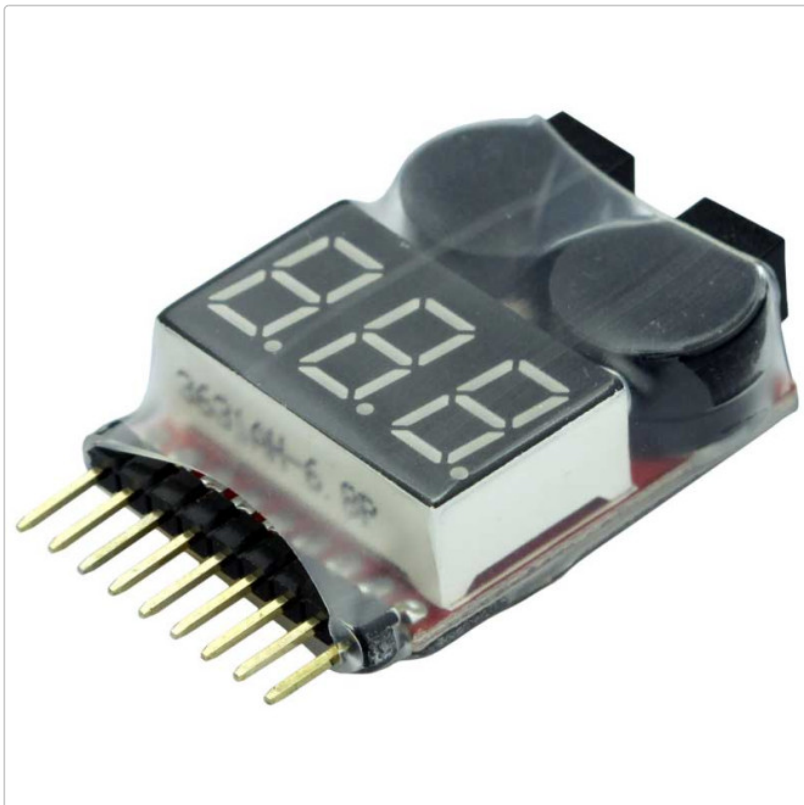

Yuki Modell Lipo Checker

Art-Nr.: YM LC

6,95EUR / Stück

inkl. 19% USt. zzgl. 6,20EUR DHL-Versand

 Artikel auf Lager, Lieferzeit 2-6 Werktage

LiPo-Wächter für 1S - 8S Lipos zum direkten Anschluss an den Balancerstecker des Fahrakkus.

Beim Anstecken des Akkus an den Balancerstecker wird optisch und akustisch der Ladezustand des Akkus signalisiert. Die Spannung jeder Einzelzelle wird nacheinander über das Segmentdisplay angezeigt.

Warnt dann wirksam vor Tiefentladung der LiPo-Akkus während des Fahrbetriebs.

Sobald die Akkuspannung unter 3,3V pro Zelle fällt, geht die rote LED an und ein greller Pfeifton ertönt, der auch während des Fahrbetriebs Deines Bootes deutlich zu hören ist.

Eine sehr simple und sichere Methode die Zellspannung im Auge zu behalten, ohne daß ein Baustein zwischen Regler und Empfänger geschaltet werden muß, der eventuell sogar mehr Ärger macht als daß er hilft ...